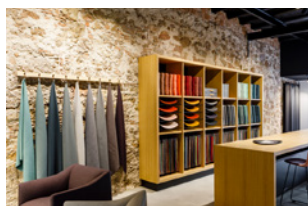

## Gabriel

---

La marca danesa Gabriel, especializada en soluciones textiles para los entornos contract, estará encantada de dar la bienvenida a este evento en su recién inaugurado showroom en el centro de Barcelona, el cual es un punto de encuentro y un laboratorio de creatividad para arquitectos, diseñadores de interiores y diseñadores en general. Un lugar donde es posible descubrir una gran selección de tejidos exclusivos de lana y poliéster reciclado, con un toque 100% natural.