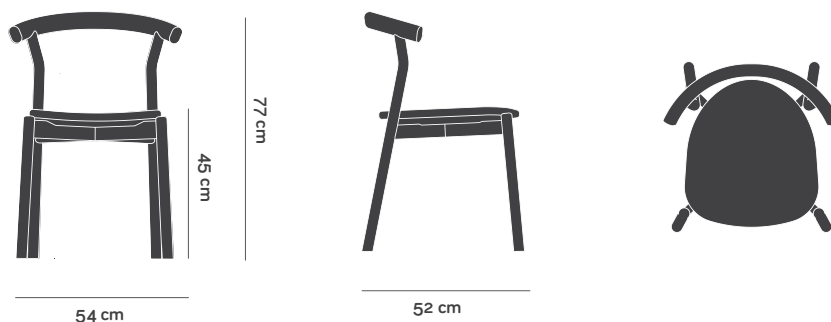

Personalización

Acordado con el cliente.

Descripción

DINA honra el arduo trabajo de los que han domesticado la tierra de la región vinícola más antigua del mundo - el valle del Duero. La estructura de la silla está inspirada por los delicados contornos del pendiente y el asiento se refiere a las uvas que generan el renombrado vino de Oporto. DINA es una silla elegante y sencilla, donde puedes tener momentos de compartir, degustar y contemplar, adaptándose a ambientes formales, informales, y exquisitos.

Silla
DINA
BY Hugo Silva & Joana Santos

REF. 21 *Dora*
REF. 22 *Dina*

Silla
DINA
BY *Hugo Silva & Joana Santos*

REF. 21 *Dora*
REF. 22 *Dina*

DIMENSIONES

DINA

REF. 22

Embalaje

L68 x P67 x A107 cm

Peso bruto 25.9 kg

Uni por paquete 4 uni

DORA

REF. 21

Embalaje

L77 x P70 x A107 cm

Peso bruto 20.3 kg