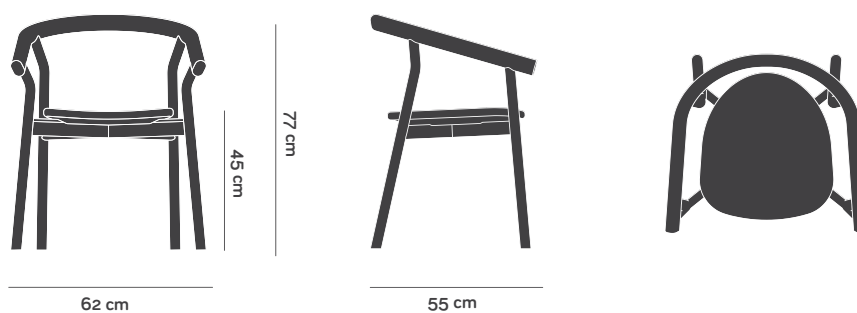

Embalaje

L77 x P70 x A107 cm

Peso bruto 20.3 kg

Uni por paquete 3 uni