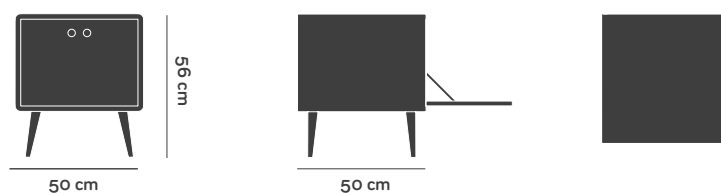

Embalaje

L54 x P54 x A62 cm

Peso bruto 16 kg

Uni por paquete 1 o 2 uni