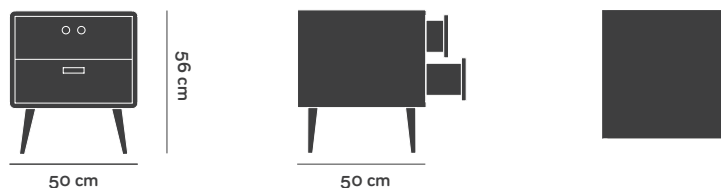

Embalaje

L54 x P54 x A62 cm

Peso bruto 26 kg

Uni por paquete 1 o 2 uni

MÁRIO una puerta

REF. 13

Embalaje

L54 x P54 x A62 cm