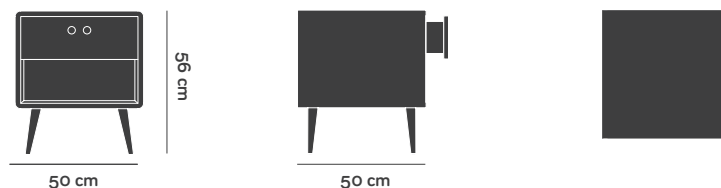

MÁRIO una caja

REF. 15

Embalaje

L54 x P54 x A62 cm

Peso bruto 13 kg

Uni por paquete 1 o 2 uni

MATERIALES

PAPEL DECORATIVO DE PARED