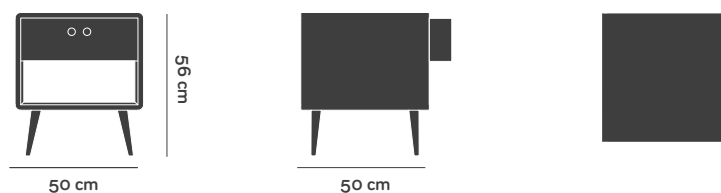

MÁRIO una caja

REF. 15

Embalaje

L54 x P54 x A62 cm

Peso bruto 13 kg

Uni por paquete 1 o 2 uni

MATERIALES

PAPEL DECORATIVO DE PARED