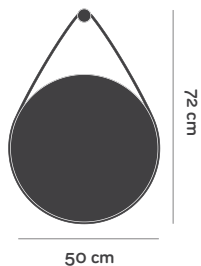

## DIMENSIONS

#### Emballage

L54 x P54 x H10 cm

Poids brut 4.1 kg

Unité par paquet 1 uni

6 cm