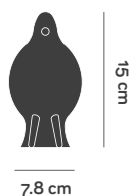

## DIMENSIONS

---

#### Emballage

L13,5 x P16,5 x H8,5 cm

Poids brut 0.8 kg

Unité par paquet 1 uni