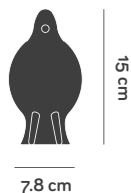

## DIMENSIONS

---

#### Emballage

L13,5 x P16,5 x H8,5 cm

Poids brut 0.8 kg

Unité par paquet 1 uni