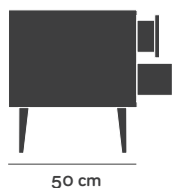

Emballage

L54 x P54 x H62 cm

Poids brut 26 kg

Unité par paquet 1 ou 2 uni

MÁRIO une porte

REF. 13

Emballage

L54 x P54 x H62 cm