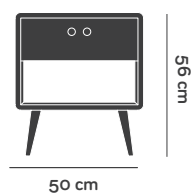

Emballage

L54 x P54 x H62 cm

Poids brut 26 kg

Unité par paquet 1 ou 2 uni

MÁRIO une porte

REF. 13

Emballage

L54 x P54 x H62 cm

Poids brut 16 kg

Unité par paquet 1 ou 2 uni

MÁRIO un tiroir

REF. 14

Emballage

L54 x P54 x H62 cm

Poids brut 19 kg

Unité par paquet 1 ou 2 uni

MÁRIO une boîte

REF. 15

Emballage

L54 x P54 x H62 cm

Poids brut 13 kg

Unité par paquet 1 ou 2 uni

MATÉRIAUX

PAPIER PEINT