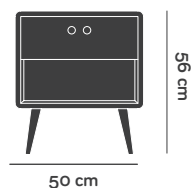

Emballage

L54 x P54 x H62 cm

Poids brut 26 kg

Unité par paquet 1 ou 2 uni

MÁRIO une porte

REF. 13

Emballage

L54 x P54 x H62 cm

Poids brut 16 kg

Unité par paquet 1 ou 2 uni

MÁRIO un tiroir

REF. 14

Emballage

L54 x P54 x H62 cm

Poids brut 19 kg

Unité par paquet 1 ou 2 uni

MÁRIO une boîte

REF. 15

Emballage

L54 x P54 x H62 cm

Poids brut 13 kg

Unité par paquet 1 ou 2 uni

MATÉRIAUX

PAPIER PEINT