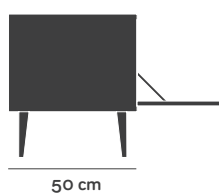

Emballage

L54 x P54 x H62 cm

Poids brut 26 kg

Unité par paquet 1 ou 2 uni

MÁRIO une porte

REF. 13

Emballage

L54 x P54 x H62 cm

Poids brut 16 kg

Unité par paquet 1 ou 2 uni

MÁRIO un tiroir

REF. 14

Emballage

L54 x P54 x H62 cm

Poids brut 19 kg

Unité par paquet 1 ou 2 uni