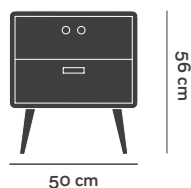

Emballage

L54 x P54 x H62 cm

Poids brut 26 kg

Unité par paquet 1 ou 2 uni

MÁRIO une porte

REF. 13

Emballage

L54 x P54 x H62 cm