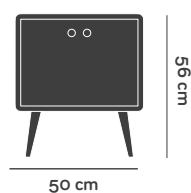

Emballage

L54 x P54 x H62 cm

Poids brut 26 kg

Unité par paquet 1 ou 2 uni

MÁRIO une porte

REF. 13

Emballage

L54 x P54 x H62 cm

Poids brut 16 kg

Unité par paquet 1 ou 2 uni

MÁRIO un tiroir

REF. 14

Emballage

L54 x P54 x H62 cm

Poids brut 19 kg

Unité par paquet 1 ou 2 uni