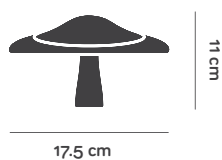

Embalagem

C18 x L18 x A12 cm

Peso bruto 0,3 kg

Uni. por embalagem 1 pc ou mais

GUMELO médio

REF. 100

Embalagem

C13 x L13 x A11 cm

Peso bruto 0,15 kg

Uni. por embalagem 1 pc ou mais

GUMELO pequeno

REF. 101

Embalagem

C7 x L7 x A11 cm

Peso bruto 0,1 kg

Uni. por embalagem 1 pc ou mais