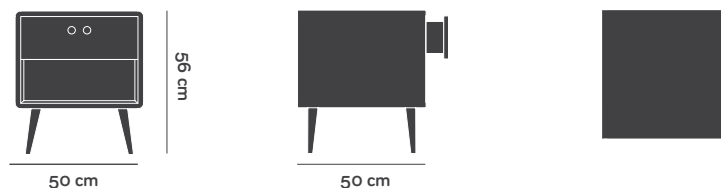

Embalagem

C54 x P54 x A62 cm

Peso bruto 19 kg

Uni. por emb. 1pc ou 2pc