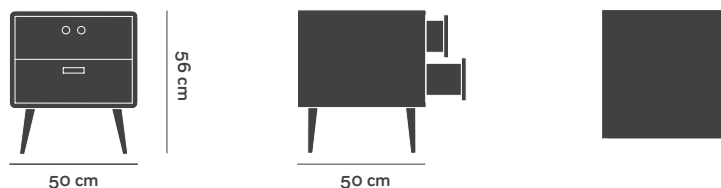

DIMENSÕES

MÁRIO

REF. 3

Embalagem

C54 x P54 x A62 cm

Peso bruto 22 kg

Uni. por emb. 1pc ou 2pc

MÁRIO uma porta