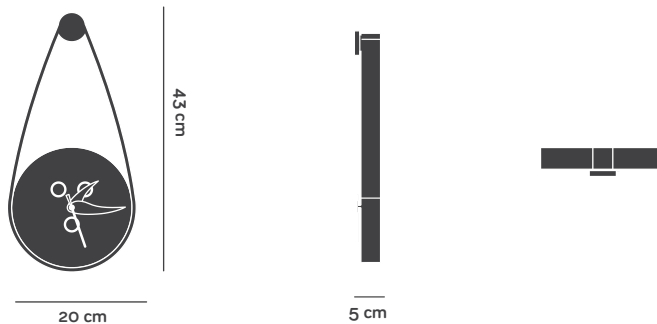

Embalagem

L36 x P23 x A8 cm

Peso bruto 0.6 kg

Uni por embalagem 1 uni

MATERIAIS

PALHA DE ARROZ

Palha de arroz 100% natural, feita com fibra natural entrançada. Trança de palha entrançada e costurada à mão. Leveza e resistência são as suas características.